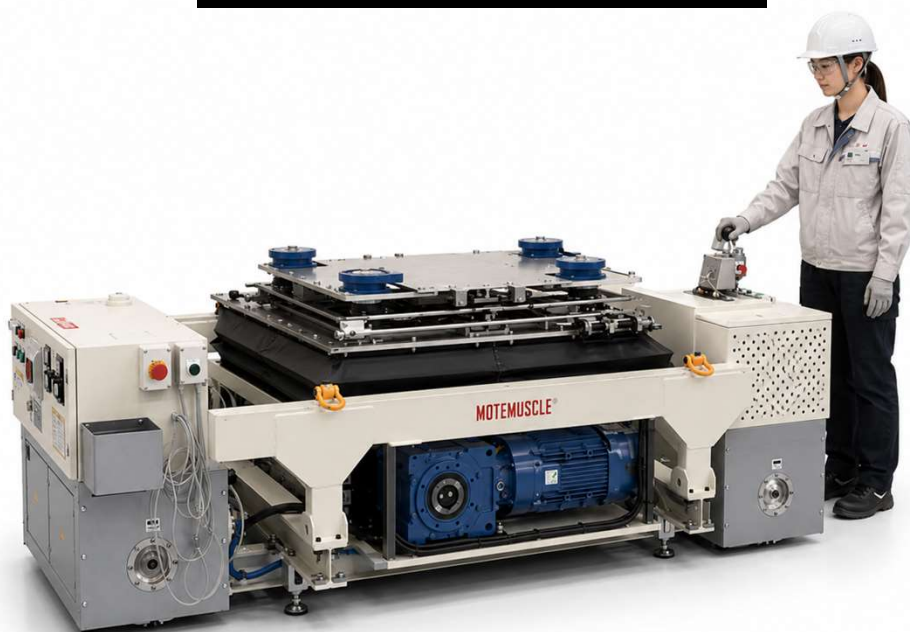

レバーを握って
動かしたい方向に力を入れるだけで
前後、左右から回転、リフト昇降まで！

プロタイプ機

1.0t 水素タンク
床裏バッテリー搭載機

エキパイ搭載機

3.5t 汎用リフター

全方向自由に移動可能

前後・左右・斜め・回転・昇降など、全方向に自由に移動できます

※ オーダー製作のため、どんな要望も織り込み製作できます

特長

- モテマッスルは、狭い場所でも容易に通ることが可能です
- 従来の搭載機は、レールなどに固定されているものが多いですが、モテマッスル搭載機は、可動範囲に限りがありません
- 前後、左右、回転、リフト昇降 すべての動作を固定されたレバーを握って動かしたい方向に力を入れるだけで、思い通りに作動させることが可能です

モテマッスルの紹介動画はこちらから→

株式会社アイセイ
愛知県大府市桜木町2丁目260-1
TEL (0562)74-0777
アドレス contact@aiseieng.com
(お問い合わせはメールにてお願い致します)