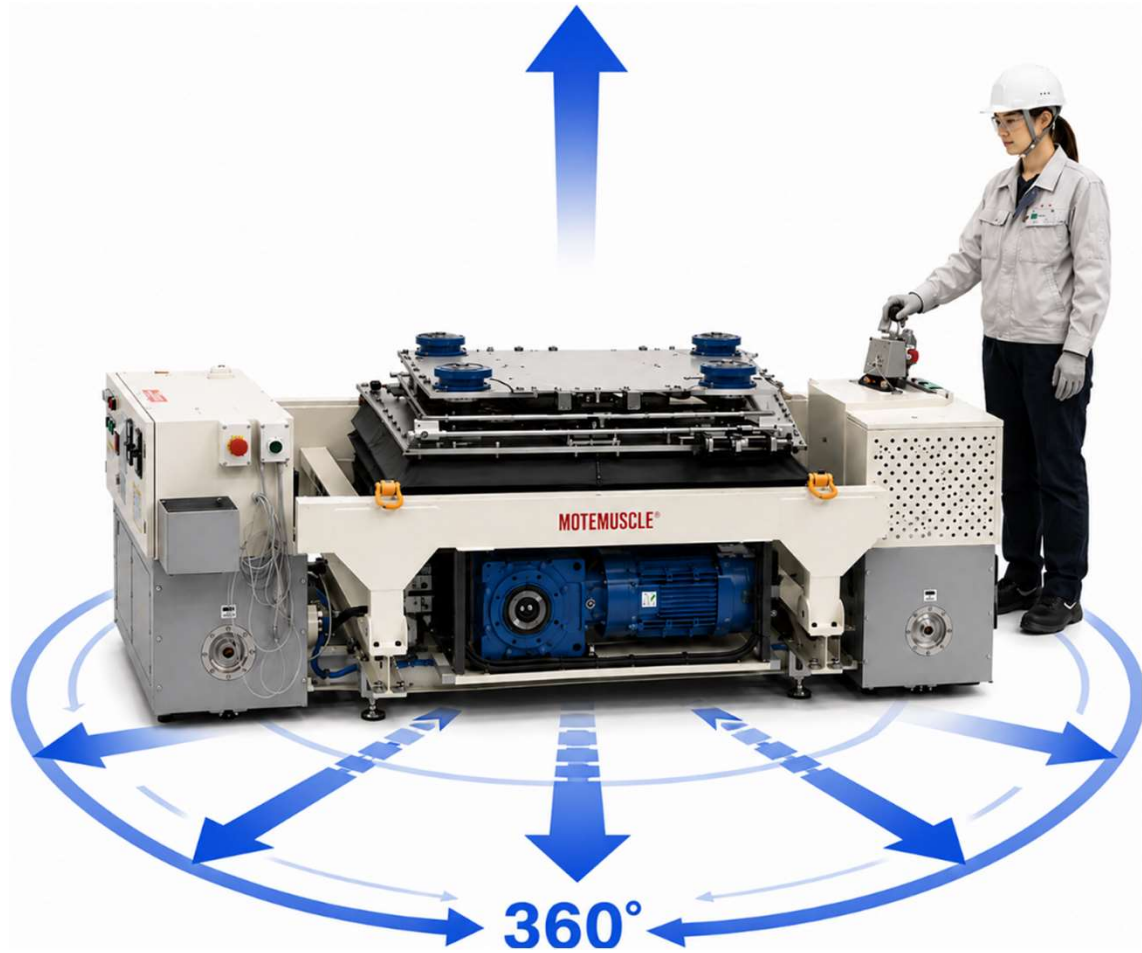

レバーを握って
動かしたい方向に力を入れるだけで
前後、左右から回転、リフト昇降まで！

プロタイプ機

1.0t 水素タンク
床裏バッテリー搭載機

エキパイ搭載機

3.5t 汎用リフター

全方向自由に移動可能

前後・左右・斜め・回転・昇降など、全方向に自由に移動できます

※ オーダー製作のため、どんな要望も織り込み製作できます

特長

- モテマッスルは、狭い場所でも容易に通ることが可能です
- 従来の搭載機は、レールなどに固定されているものが多いですが、モテマッスル搭載機は、可動範囲に限りがありません
- 前後、左右、回転、リフト昇降 すべての動作を固定されたレバーを握って動かしたい方向に力を入れるだけで、思い通りに作動させることが可能です

モテマッスルの紹介動画はこちらから→

株式会社アイセイ
愛知県大府市桜木町2丁目260-1
TEL (0562)74-0777
アドレス contact@aiseieng.com
(お問い合わせはメールにてお願い致します)